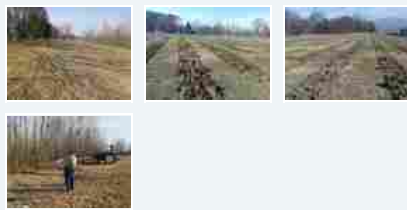

Cinzia Gatti

1
Consiglia